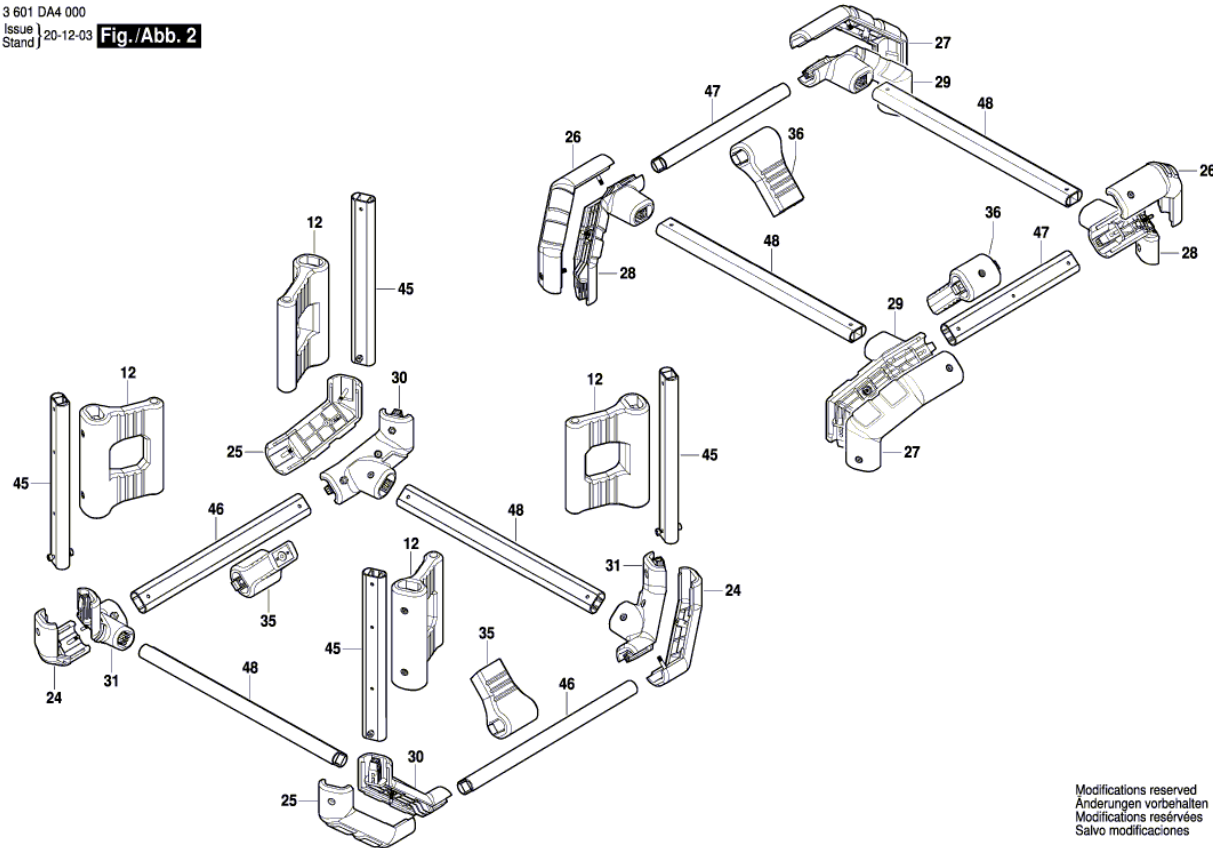

Изображение - модел - E

3 601 DA4 000
Issue | 20-12-03
Stand | **Fig./Abb. 2**

Списък на резервните части

Артикул	Каталожен номер	Описание	Изображение
6	1 619 PB5 209	ПОКРИВНА КЛАПА	1
7	1 619 PB5 211	ПОКРИВНА КЛАПА	1
11	1 619 PB5 212	РАДИОАНТЕНА	1
17	1 619 PB5 214	УПЛЪТНИТЕЛ ЗА ВРАТА	1
18	1 619 PB5 215	УПЛЪТНИТЕЛ ЗА ВРАТА	1
19	1 619 PB5 216	БУТОН	1
21	1 619 PB5 217	БУТОН	1
22	1 619 PB5 218	ПОКРИВНА КЛАПА	1
23	1 619 PB5 219	ДЪРЖАЧ	1
32	1 619 PB5 228	ДЪРЖАЧ НА ВЪЖЕ	1
33	1 619 PB5 229	РЪКОХВАТКА	1
34	1 619 PB5 230	ОСНОВА НА КОРПУС	1
49	1 619 PB5 208	ПРЕДПАЗНА КАПАЧКА	1
51	1 619 PB5 235	ДЪРЖАЧ НА БАТЕРИИТЕ	1
808	1 619 PB5 611	ТАБЕЛКА	1
12	1 619 PB5 213	МАНШОН	2
24	1 619 PB5 220	ПРОТЕКТОР НА РЪБ	2
25	1 619 PB5 221	ПРОТЕКТОР НА РЪБ	2
26	1 619 PB5 222	ПРОТЕКТОР НА РЪБ	2
27	1 619 PB5 223	ПРОТЕКТОР НА РЪБ	2
28	1 619 PB5 224	ПРОТЕКТОР НА РЪБ	2
29	1 619 PB5 225	ПРОТЕКТОР НА РЪБ	2
30	1 619 PB5 226	ПРОТЕКТОР НА РЪБ	2
31	1 619 PB5 227	ПРОТЕКТОР НА РЪБ	2
35	1 619 PB5 231	МАНШОН	2
36	1 619 PB5 232	МАНШОН	2
45	1 619 PB5 204	АЛУМИНИЕВА ТРЪБА	2
46	1 619 PB5 207	АЛУМИНИЕВА ТРЪБА	2
47	1 619 PB5 205	АЛУМИНИЕВА ТРЪБА	2
48	1 619 PB5 206	АЛУМИНИЕВА ТРЪБА	2